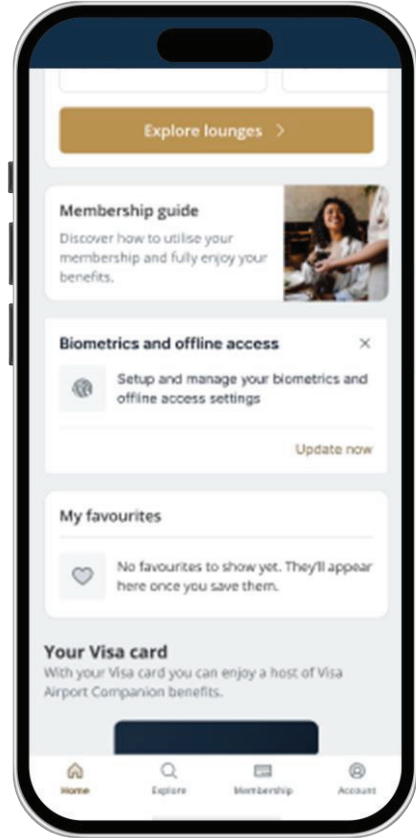

اعثر على الصالات المشاركة والمزيد من المعلومات المتعلقة بإمكانية الدخول إليها

من الصفحة الرئيسية، يمكن لحامل البطاقة تحديد المطار الذي يريد الاطلاع على الصالات المتاحة فيه، ثم سيتمكن من تحديد أحد خيارات الصالات المدرجة ضمن "المزايا".

سيتم إظهار قائمة الصالات المتاحة. لمزيد من التفاصيل حول صالة معينة، يجب على حامل البطاقة تحديد الصالة التي يرغب في الدخول إليها.

تشمل تفاصيل الصالة التي سيتم توفيرها على صور، ساعات العمل، الموقع والاتجاهات ووسائل الراحة مع وصف موجز لها.

أظهر عضويتك الرقمية في المطار للدخول إلى الصالة

من الصفحة الرئيسية، يمكن لحامل البطاقة اختيار زر العضوية ليتم نقله مباشرة إلى عضويته الرقمية.

أظهر عضويتك الرقمية في الصالة. يمكن لحامل البطاقة استخدام حقه في الصالة للدخول أو، إذا لزم الأمر، دفع رسوم دخوله مع ضيوفه عند نقطة الدخول.