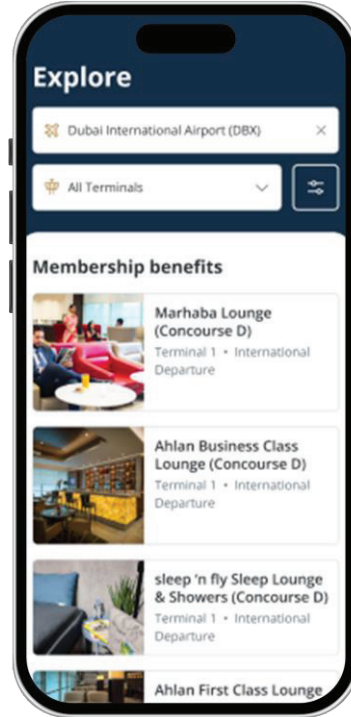

اعثر على الصالات المشاركة والمزيد من المعلومات المتعلقة بإمكانية الدخول إليها

من الصفحة الرئيسية، يمكن لحامل البطاقة تحديد المطار الذي يريد الاطلاع على الصالات المتاحة فيه، ثم سيتمكن من تحديد أحد خيارات الصالات المدرجة ضمن "المزايا".

سيتم إظهار قائمة الصالات المتاحة. لمزيد من التفاصيل حول صالة معينة، يجب على حامل البطاقة تحديد الصالة التي يرغب في الدخول إليها.

تشمل تفاصيل الصالة التي سيتم توفيرها على صور، ساعات العمل، الموقع والاتجاهات ووسائل الراحة مع وصف موجز لها.

أظهر عضويتك الرقمية في المطار للدخول إلى الصالة

من الصفحة الرئيسية، يمكن لحامل البطاقة اختيار زر العضوية ليتم نقله مباشرة إلى عضويته الرقمية.

أظهر عضويتك الرقمية في الصالة. يمكن لحامل البطاقة استخدام حقه في الصالة للدخول أو، إذا لزم الأمر، دفع رسوم دخوله مع ضيوفه عند نقطة الدخول.