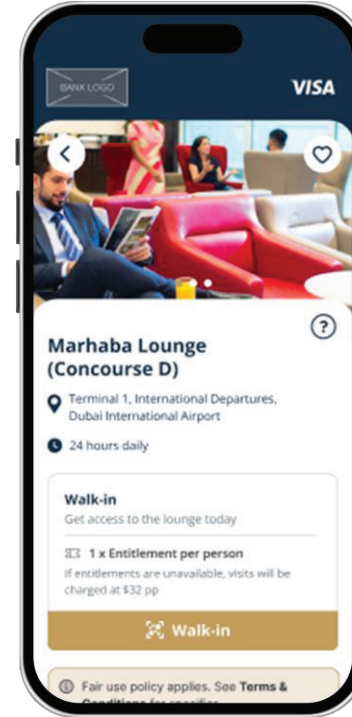

اعثر على الصالات المشاركة والمزيد من المعلومات المتعلقة بإمكانية الدخول إليها

من الصفحة الرئيسية، يمكن لحامل البطاقة تحديد المطار الذي يريد الاطلاع على الصالات المتاحة فيه، ثم سيتمكن من تحديد أحد خيارات الصالات المدرجة ضمن "المزايا".

سيتم إظهار قائمة الصالات المتاحة. لمزيد من التفاصيل حول صالة معينة، يجب على حامل البطاقة تحديد الصالة التي يرغب في الدخول إليها.

تشمل تفاصيل الصالة التي سيتم توفيرها على صور، ساعات العمل، الموقع والاتجاهات ووسائل الراحة مع وصف موجز لها.

أظهر عضويتك الرقمية في المطار للدخول إلى الصالة

من الصفحة الرئيسية، يمكن لحامل البطاقة اختيار زر العضوية ليتم نقله مباشرة إلى عضويته الرقمية.

أظهر عضويتك الرقمية في الصالة. يمكن لحامل البطاقة استخدام حقه في الصالة للدخول أو، إذا لزم الأمر، دفع رسوم دخوله مع ضيوفه عند نقطة الدخول.