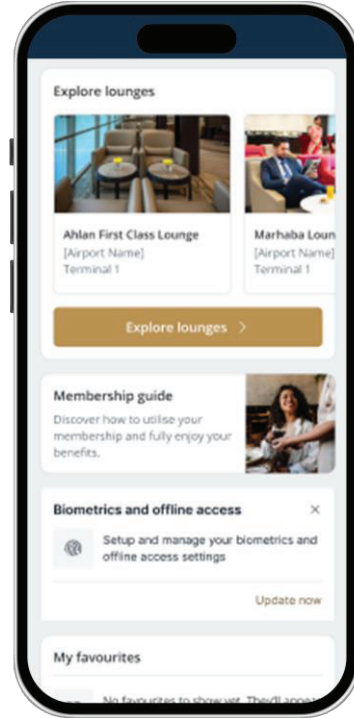

اعثر على الصالات المشاركة والمزيد من المعلومات المتعلقة بإمكانية الدخول إليها

من الصفحة الرئيسية، يمكن لحامل البطاقة تحديد المطار الذي يريد الاطلاع على الصالات المتاحة فيه، ثم سيتمكن من تحديد أحد خيارات الصالات المدرجة ضمن "المزايا".

سيتم إظهار قائمة الصالات المتاحة. لمزيد من التفاصيل حول صالة معينة، يجب على حامل البطاقة تحديد الصالة التي يرغب في الدخول إليها.

تشمل تفاصيل الصالة التي سيتم توفيرها على صور، ساعات العمل، الموقع والاتجاهات ووسائل الراحة مع وصف موجز لها.

أظهر عضويتك الرقمية في المطار للدخول إلى الصالة

من الصفحة الرئيسية، يمكن لحامل البطاقة اختيار زر العضوية ليتم نقله مباشرة إلى عضويته الرقمية.

أظهر عضويتك الرقمية في الصالة. يمكن لحامل البطاقة استخدام حقه في الصالة للدخول أو، إذا لزم الأمر، دفع رسوم دخوله مع ضيوفه عند نقطة الدخول.