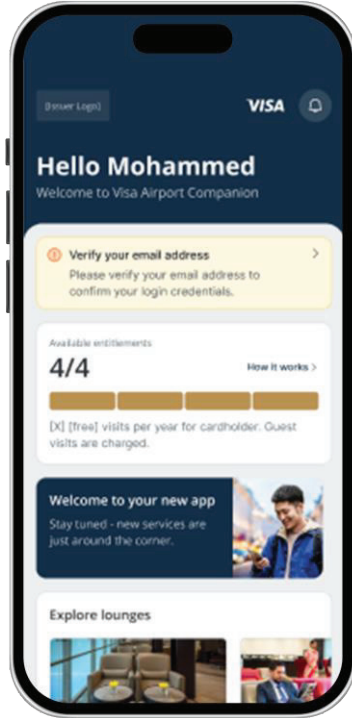

اعثر على الصالات المشاركة والمزيد من المعلومات المتعلقة بإمكانية الدخول إليها

من الصفحة الرئيسية، يمكن لحامل البطاقة تحديد المطار الذي يريد الاطلاع على الصالات المتاحة فيه، ثم سيتمكن من تحديد أحد خيارات الصالات المدرجة ضمن "المزايا".

سيتم إظهار قائمة الصالات المتاحة. لمزيد من التفاصيل حول صالة معينة، يجب على حامل البطاقة تحديد الصالة التي يرغب في الدخول إليها.

تشمل تفاصيل الصالة التي سيتم توفيرها على صور، ساعات العمل، الموقع والاتجاهات ووسائل الراحة مع وصف موجز لها.

أظهر عضويتك الرقمية في المطار للدخول إلى الصالة

من الصفحة الرئيسية، يمكن لحامل البطاقة اختيار زر العضوية ليتم نقله مباشرة إلى عضويته الرقمية.

أظهر عضويتك الرقمية في الصالة. يمكن لحامل البطاقة استخدام حقه في الصالة للدخول أو، إذا لزم الأمر، دفع رسوم دخوله مع ضيوفه عند نقطة الدخول.