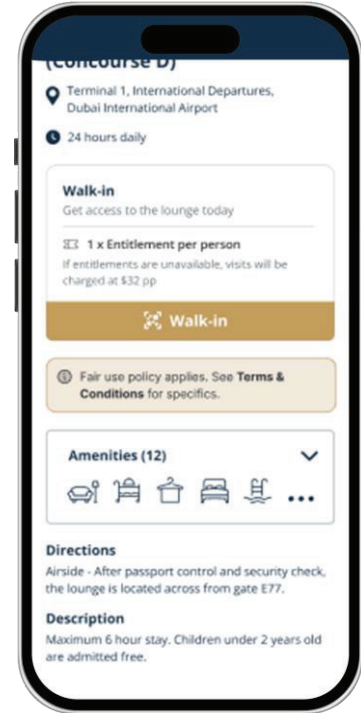

اعثر على الصالات المشاركة والمزيد من المعلومات المتعلقة بإمكانية الدخول إليها

من الصفحة الرئيسية، يمكن لحامل البطاقة تحديد المطار الذي يريد الاطلاع على الصالات المتاحة فيه، ثم سيتمكن من تحديد أحد خيارات الصالات المدرجة ضمن "المزايا".

سيتم إظهار قائمة الصالات المتاحة. لمزيد من التفاصيل حول صالة معينة، يجب على حامل البطاقة تحديد الصالة التي يرغب في الدخول إليها.

تشمل تفاصيل الصالة التي سيتم توفيرها على صور، ساعات العمل، الموقع والاتجاهات ووسائل الراحة مع وصف موجز لها.

أظهر عضويتك الرقمية في المطار للدخول إلى الصالة

من الصفحة الرئيسية، يمكن لحامل البطاقة اختيار زر العضوية ليتم نقله مباشرة إلى عضويته الرقمية.

أظهر عضويتك الرقمية في الصالة. يمكن لحامل البطاقة استخدام حقه في الصالة للدخول أو، إذا لزم الأمر، دفع رسوم دخوله مع ضيوفه عند نقطة الدخول.